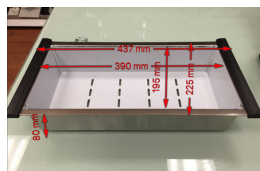

Мойки из нержавеющей стали для кухни

Тип моек: сварные, R=10мм

Способы монтажа: нижний и верхний монтаж

Тип стали: AISI 304

Комплектация: крепеж для верхнего и нижнего монтажа, донный клапан с переливом

Толщина стали: 1,2мм

Гарантия: 3 года (при условии соблюдения правил эксплуатации)

Доллар США по курсу ЦБ / шт.	
Модель, размеры	Цена
ms101S	142
ms101	142
ms101XL	148
ms101 (Gold)	187
ms101L (Gold)	190
ms101XL (Gold)	194

Доллар США по курсу ЦБ / шт.	
Модель, размеры	Цена
ms500	122
ms101L	146
ms101 (Cuprum)	182
ms101 (Black)	196
ms101L (Black)	200
ms101XL (Black)	204

Ролл-мат - универсальный и стильный аксессуар: можно использовать как подставку под горячее, а также для сушки посуды, фруктов и овощей над мойкой. Компактный и мобильный - легко сложить и убрать.

Коландер для мойки CO-01 (437*225*80мм)

55

25

21