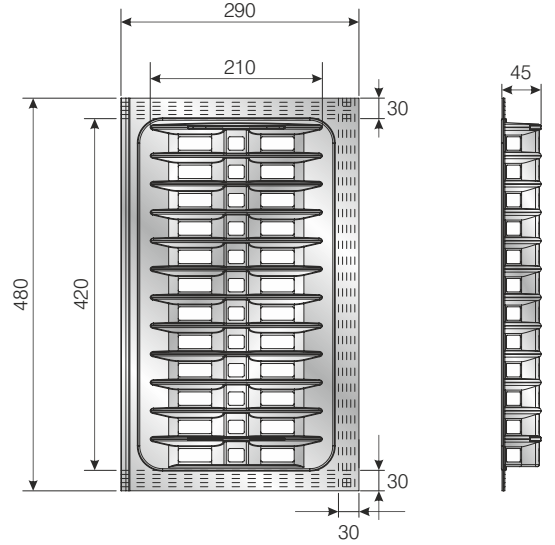

SİPARİŞ KODU ORDER CODE	F	AÇIKLAMA / DESCRIPTION	D	LxWxH	Ad Pcs
				kg	Ad Pcs
105-83-51	302, 309	Traybond Tabaklık 270mm Traybond Plate Holder 270mm	270x480x50mm	50 x 29 x 23	-
				5,700 kg	20
105-83-52	302, 309	Traybond Tabaklık 290mm Traybond Plate Holder 290mm	290x480x50mm	50 x 31 x 23	-
				6,100 kg	20

1A2.

105-83-51
270 mm

105-83-52
290 mm

ORDER CODE	270 MODULE	290 MODULE
105-83-61	x 2	
105-83-62	x 1	x 1

60 'lık Modül
for module 60

ORDER CODE	270 MODULE	290 MODULE
105-83-63	x 3	

80 'lık Modül
for module 80

ORDER CODE	270 MODULE	290 MODULE
105-83-64	x 1	x 2
105-83-65	x 2	x 1
105-83-66		x 3

90 'lık Modül
for module 90

ORDER CODE	270 MODULE	290 MODULE
105-83-67	x 2	x 2

110 'lük Modül
for module 110

ORDER CODE	270 MODULE	290 MODULE
105-83-68		x 4
105-83-69	x 1	x 3
105-83-67	x 2	x 2