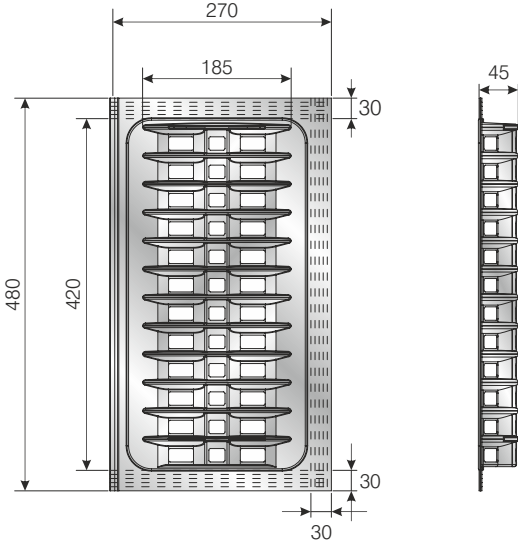

SİPARİŞ KODU ORDER CODE	F	AÇIKLAMA / DESCRIPTION	D	LxWxH	Ad Pcs
				kg	Ad Pcs
105-83-51	302, 309	Traybond Tabaklık 270mm Traybond Plate Holder 270mm	270x480x50mm	50 x 29 x 23	-
				5,700 kg	20
105-83-52	302, 309	Traybond Tabaklık 290mm Traybond Plate Holder 290mm	290x480x50mm	50 x 31 x 23	-
				6,100 kg	20

1A2.

105-83-51
270 mm

105-83-52
290 mm

ORDER CODE	270 MODULE	290 MODULE
105-83-61	x 2	
105-83-62	x 1	x 1

60 'lık Modül
for module 60

ORDER CODE	270 MODULE	290 MODULE
105-83-63	x 3	

80 'lık Modül
for module 80

ORDER CODE	270 MODULE	290 MODULE
105-83-64	x 1	x 2
105-83-65	x 2	x 1
105-83-66		x 3

90 'lık Modül
for module 90

ORDER CODE	270 MODULE	290 MODULE
105-83-67	x 2	x 2

110 'lük Modül
for module 110

ORDER CODE	270 MODULE	290 MODULE
105-83-68		x 4
105-83-69	x 1	x 3
105-83-67	x 2	x 2