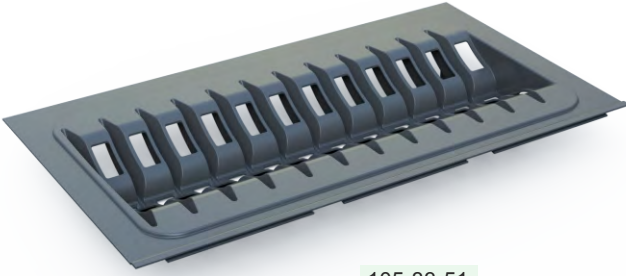

SİPARİŞ KODU ORDER CODE	F	AÇIKLAMA / DESCRIPTION	D	LxWxH	Ad Pcs
				kg	Ad Pcs
105-83-51	302, 309	Traybond Tabaklık 270mm Traybond Plate Holder 270mm	270x480x50mm	50 x 29 x 23	-
				5,700 kg	20
105-83-52	302, 309	Traybond Tabaklık 290mm Traybond Plate Holder 290mm	290x480x50mm	50 x 31 x 23	-
				6,100 kg	20

1A2.

105-83-51
270 mm

105-83-52
290 mm

ORDER CODE	270 MODULE	290 MODULE
105-83-61	x 2	
105-83-62	x 1	x 1

60 'lık Modül
for module 60

ORDER CODE	270 MODULE	290 MODULE
105-83-63	x 3	

80 'lık Modül
for module 80

ORDER CODE	270 MODULE	290 MODULE
105-83-64	x 1	x 2
105-83-65	x 2	x 1
105-83-66		x 3

90 'lık Modül
for module 90

ORDER CODE	270 MODULE	290 MODULE
105-83-67	x 2	x 2

110 'lük Modül
for module 110

ORDER CODE	270 MODULE	290 MODULE
105-83-68		x 4
105-83-69	x 1	x 3
105-83-67	x 2	x 2