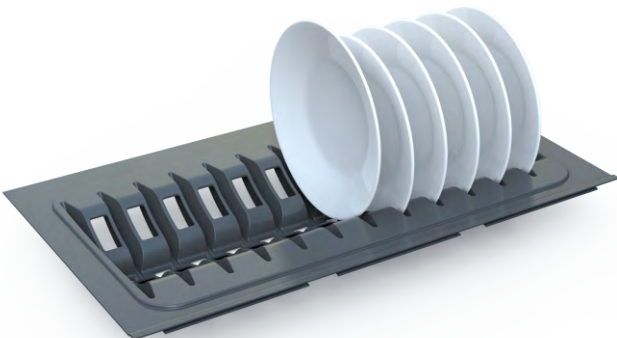

SİPARİŞ KODU ORDER CODE	F	AÇIKLAMA / DESCRIPTION	D	LxWxH	Ad Pcs
				kg	Ad Pcs
105-83-51	302, 309	Traybond Tabaklık 270mm Traybond Plate Holder 270mm	270x480x50mm	50 x 29 x 23	-
				5,700 kg	20
105-83-52	302, 309	Traybond Tabaklık 290mm Traybond Plate Holder 290mm	290x480x50mm	50 x 31 x 23	-
				6,100 kg	20

1A2.

105-83-51
270 mm

105-83-52
290 mm

ORDER CODE	270 MODULE	290 MODULE
105-83-61	x 2	
105-83-62	x 1	x 1

60 'lık Modül
for module 60

ORDER CODE	270 MODULE	290 MODULE
105-83-63	x 3	

80 'lık Modül
for module 80