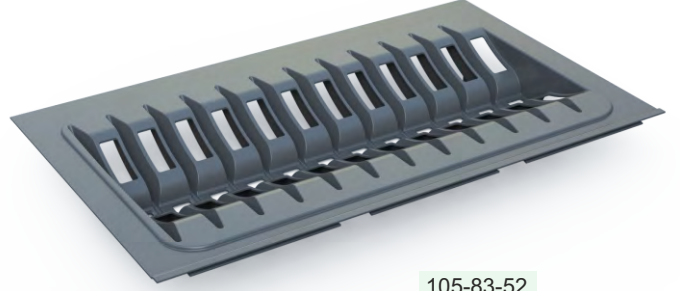

SİPARİŞ KODU ORDER CODE	F	AÇIKLAMA / DESCRIPTION	D	LxWxH	Ad Pcs
				kg	Ad Pcs
105-83-51	302, 309	Traybond Tabaklık 270mm Traybond Plate Holder 270mm	270x480x50mm	50 x 29 x 23	-
				5,700 kg	20
105-83-52	302, 309	Traybond Tabaklık 290mm Traybond Plate Holder 290mm	290x480x50mm	50 x 31 x 23	-
				6,100 kg	20

1A2.

105-83-51
270 mm

105-83-52
290 mm

ORDER CODE	270 MODULE	290 MODULE
105-83-61	x 2	
105-83-62	x 1	x 1

60 'lık Modül
for module 60

ORDER CODE	270 MODULE	290 MODULE
105-83-63	x 3	

80 'lık Modül
for module 80

ORDER CODE	270 MODULE	290 MODULE
105-83-64	x 1	x 2
105-83-65	x 2	x 1
105-83-66		x 3

90 'lık Modül
for module 90

ORDER CODE	270 MODULE	290 MODULE
105-83-67	x 2	x 2

110 'lük Modül
for module 110

ORDER CODE	270 MODULE	290 MODULE
105-83-68		x 4
105-83-69	x 1	x 3
105-83-67	x 2	x 2