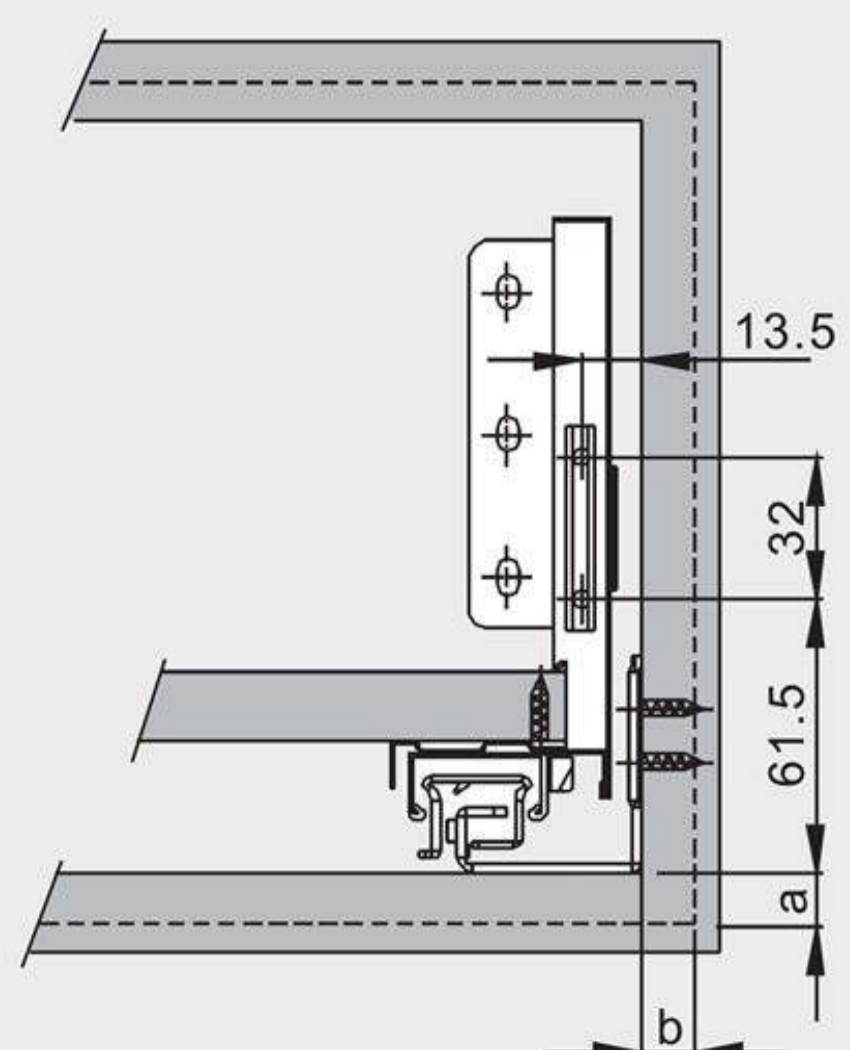

Присадка фасада