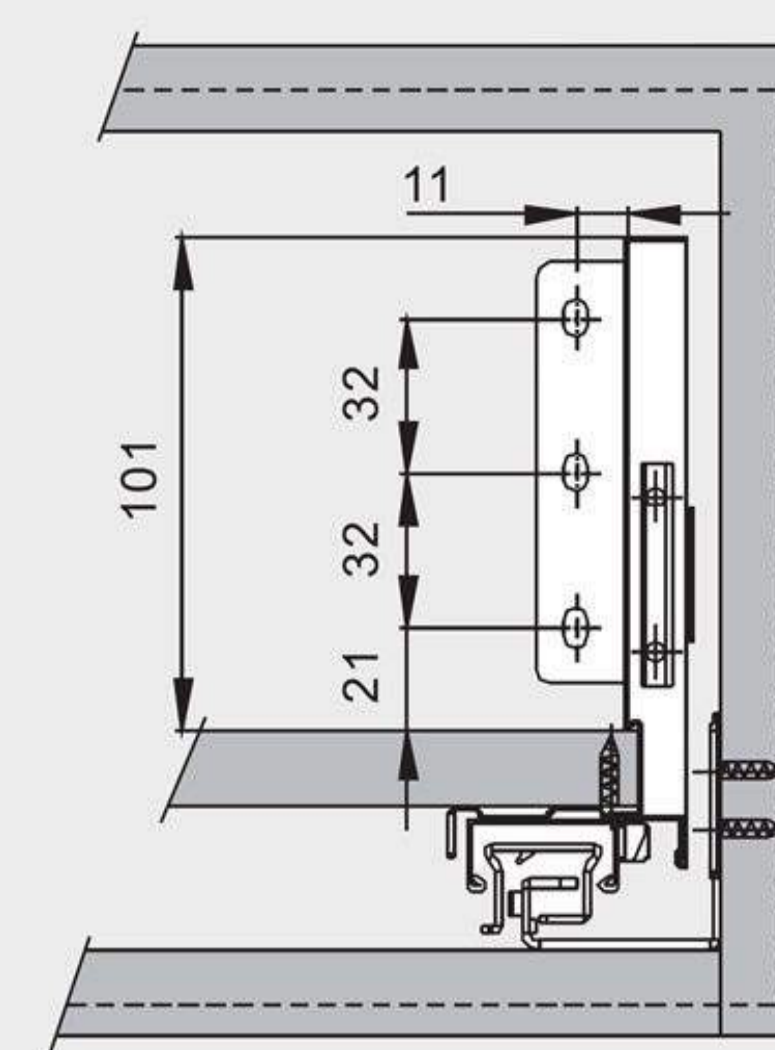

Присадка задней стенки ящика