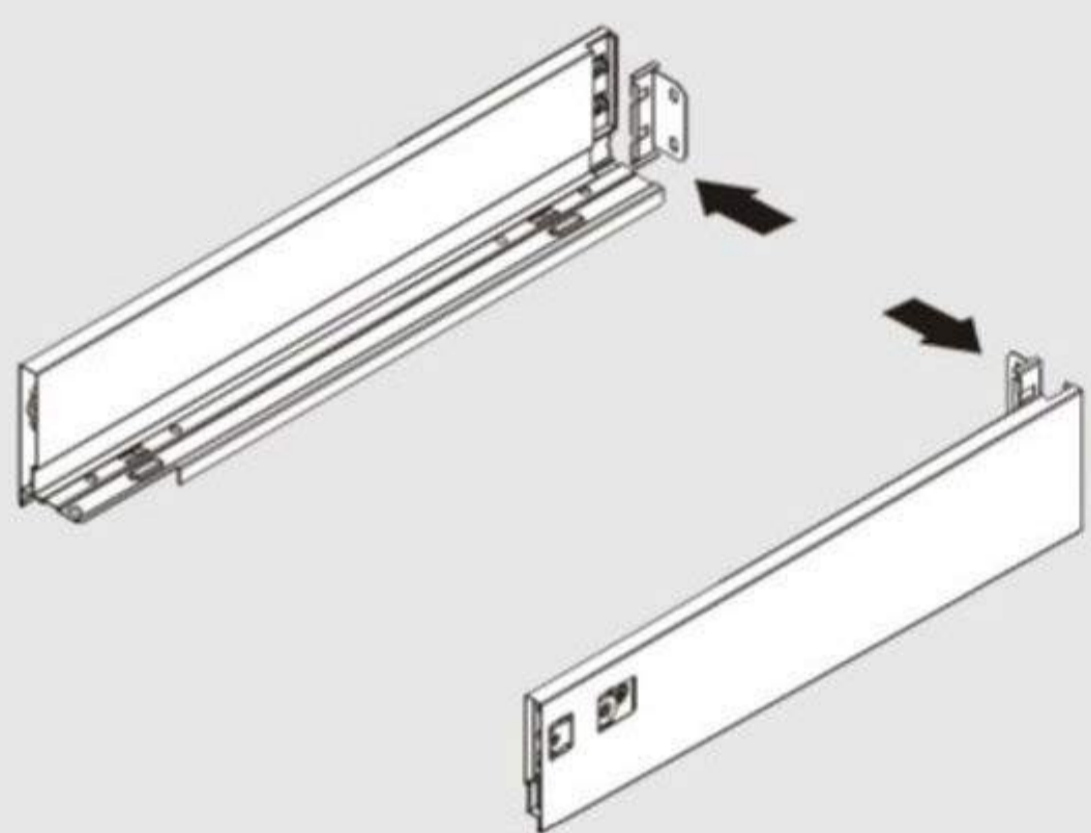

Монтаж адаптеров задника