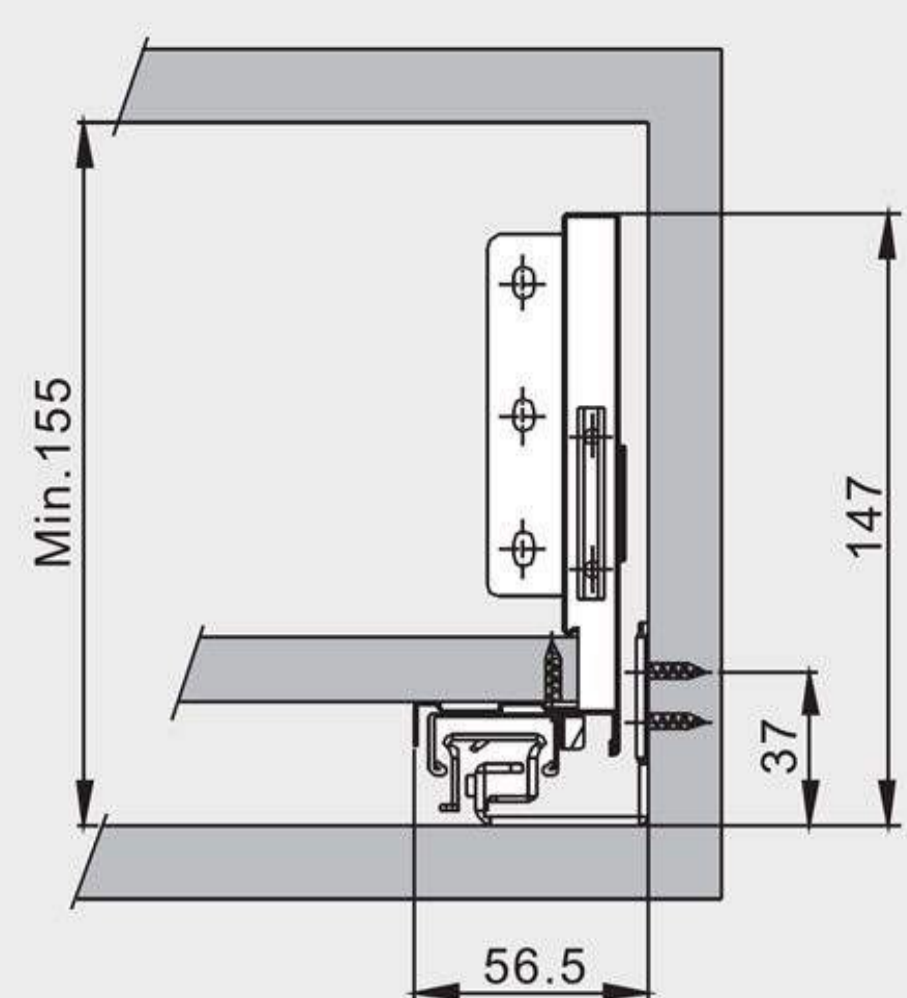

# MAGIC BOX H=120 MM ИНСТРУКЦИЯ ПО УСТАНОВКЕ

## Внутренние размеры модуля

**Размеры модуля**

NL : номинальная длина

**Присадки направляющих**

Номинальная длина

270mm

300mm

350mm

400mm

450mm

500mm

550mm

**Распил дна и задней стенки**

NL : номинальная длина

LW : ширина модуля в свету