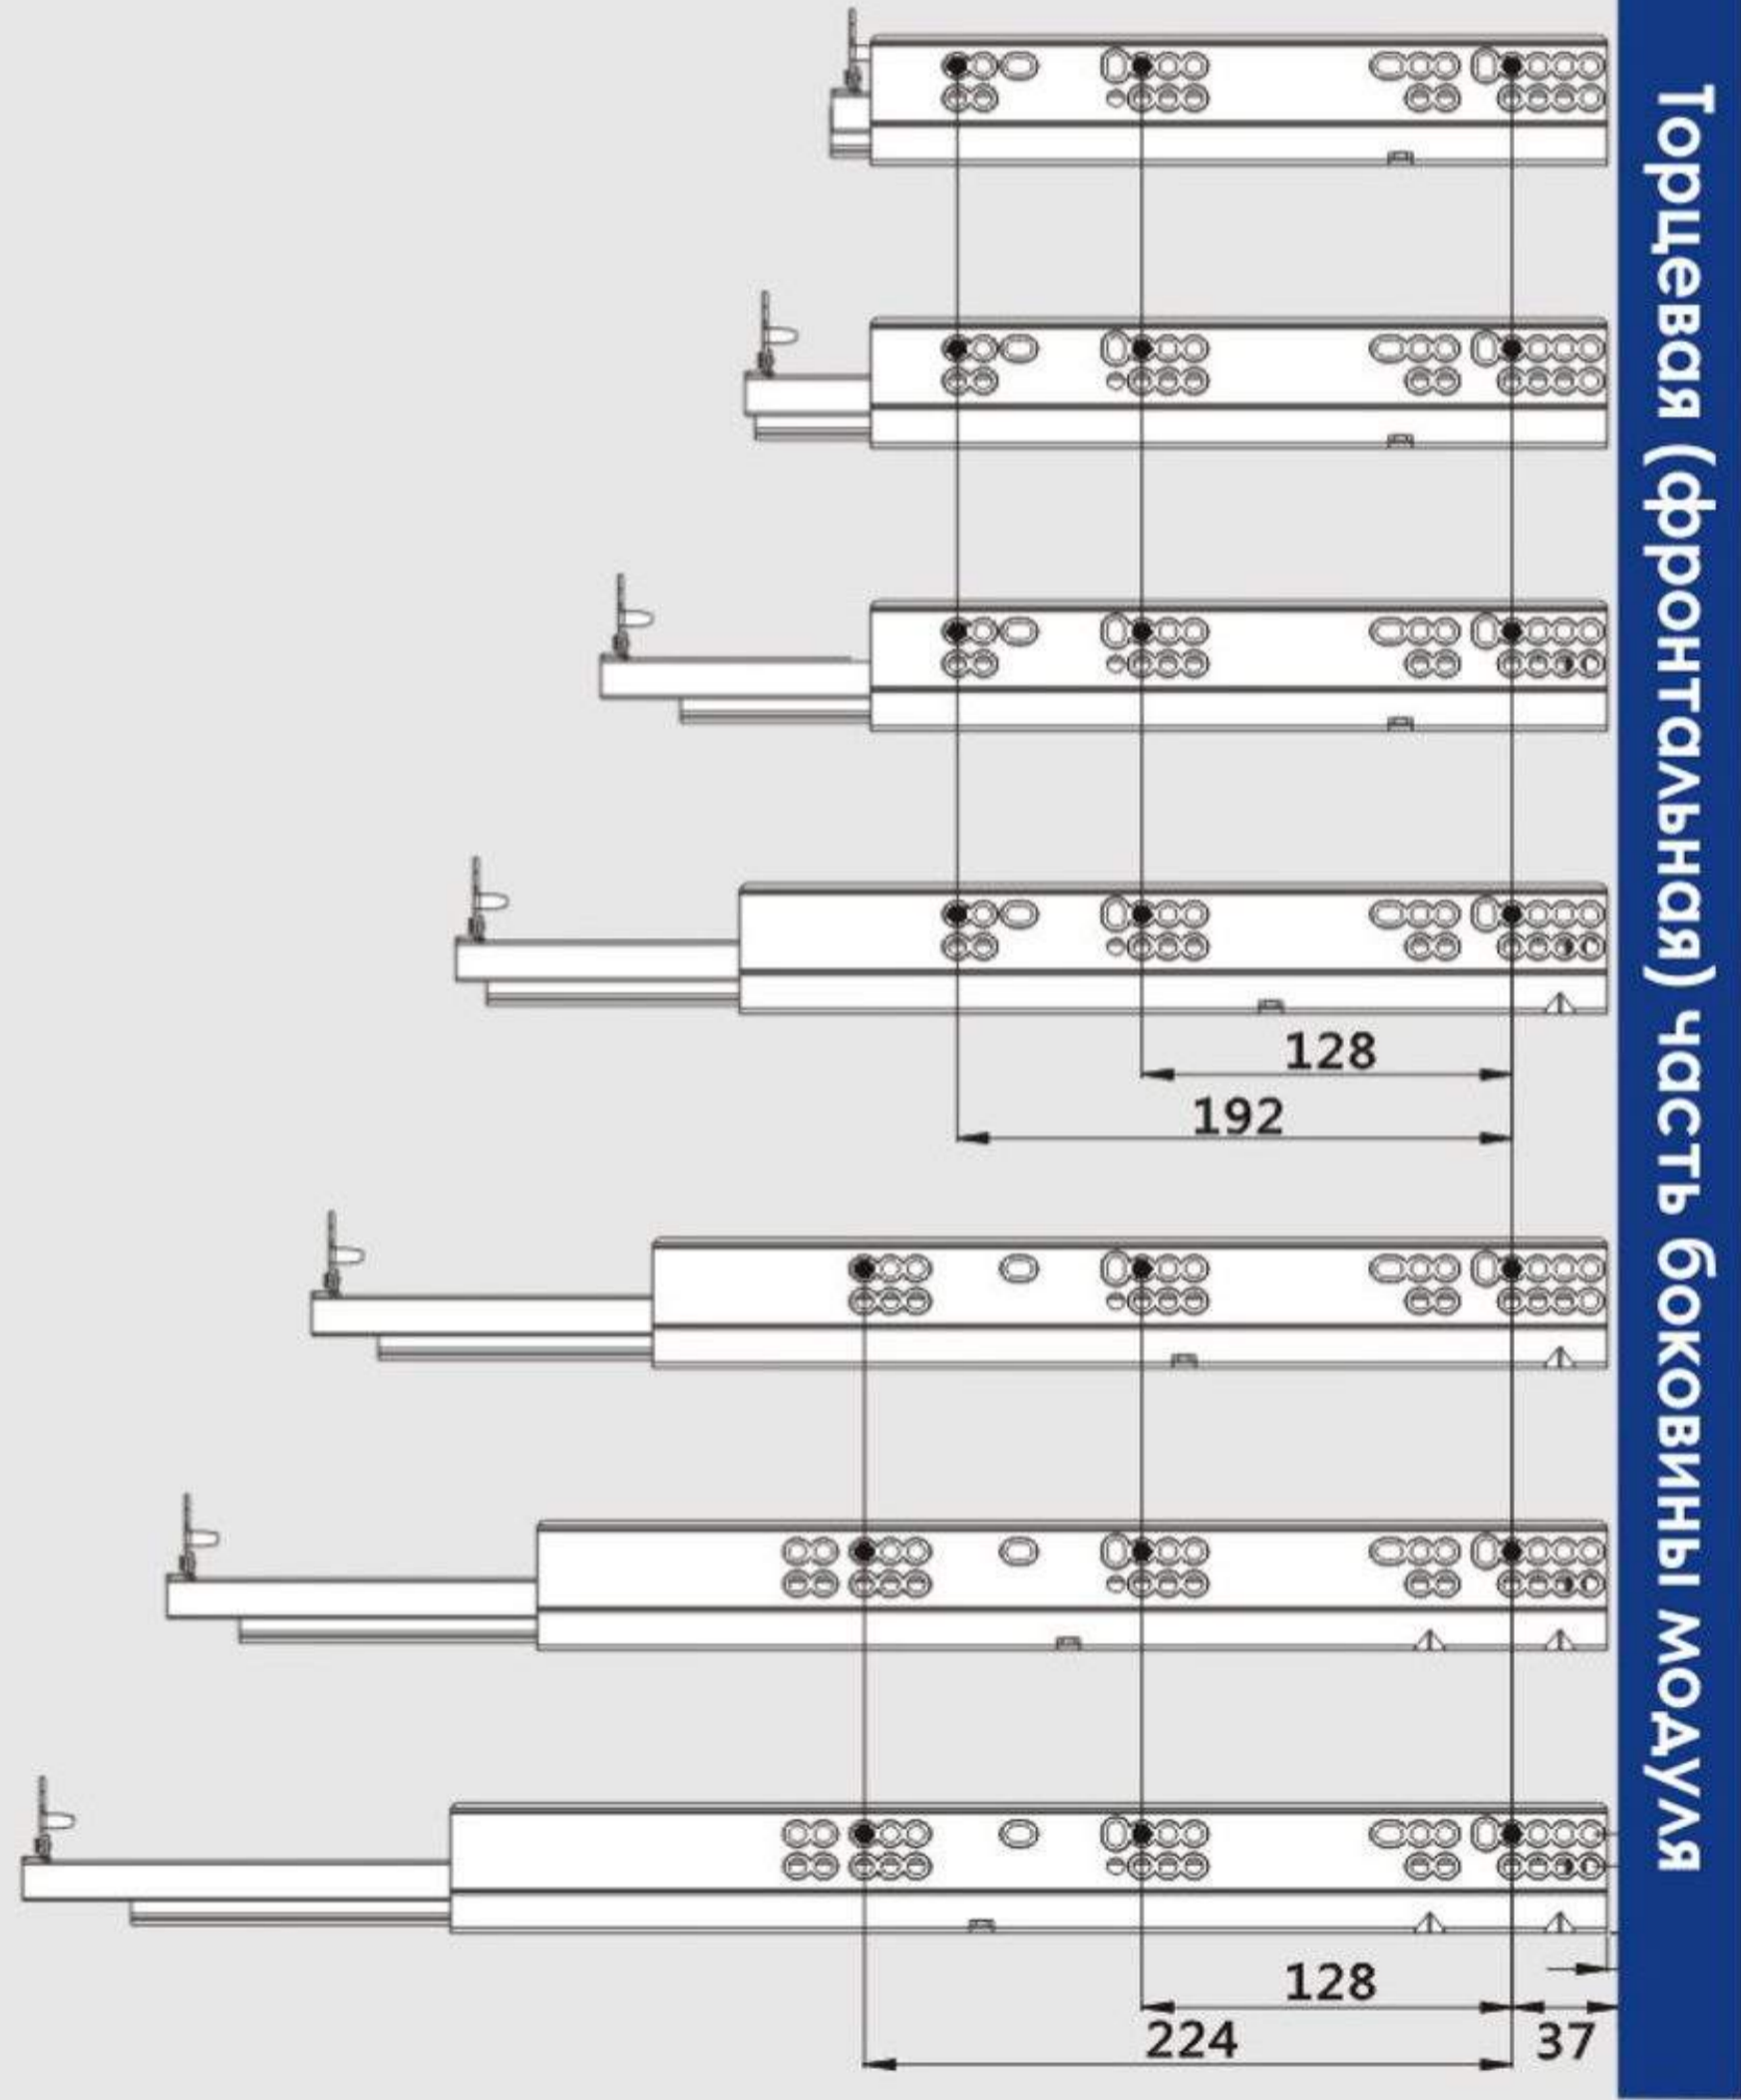

## Монтаж фиксаторов направляющих Clip-On

## Установка ящика на направляющие

**Регулировка фасада по высоте +/- 2 мм**

**Регулировка фасада по горизонтали +/- 1.5 мм**

**Демонтаж фасада**

**Регулировка фасада по глубине +/- 1.5 мм**

**Демонтаж ящика**

**Размеры модуля**

NL : номинальная длина

**Присадки направляющих**

Номинальная длина

270mm

300mm

350mm

400mm

450mm

500mm

550mm

**Распил дна и задней стенки**

NL : номинальная длина

LW : ширина модуля в свету