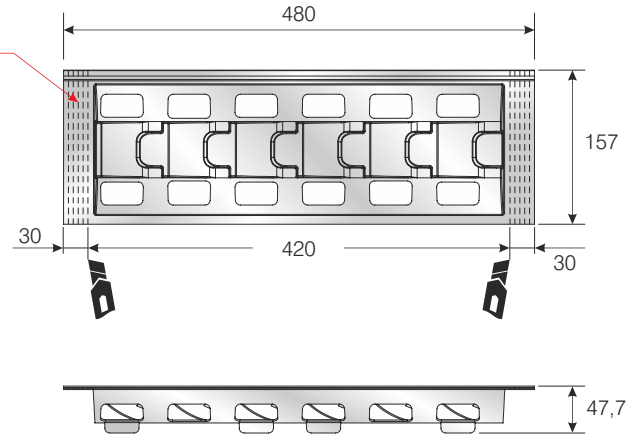

SİPARİŞ KODU ORDER CODE	F	AÇIKLAMA / DESCRIPTION	D	LxWxH	Ad Pcs
				kg	Ad Pcs
105-83-54	302, 309	Traybond Kaselik Traybond Bowl Tray	157x480x47,7mm	49 x 33,5 x 30	-
				3,220 kg	20

1A2.

Kesim Payı
Cutting part

50 'lik Modül
for module 50

60 'lik Modül
for module 60

70 'lik Modül
for module 70

80 'lik Modül
for module 80

90 'lik Modül
for module 90

100 'lük Modül
for module 100

110 'lük Modül
for module 110

120 'lik Modül
for module 120