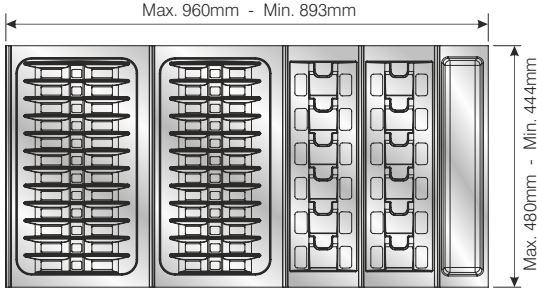

SİPARİŞ KODU ORDER CODE	F	AÇIKLAMA / DESCRIPTION	D	LxWxH	Ad Pcs
				kg	Ad Pcs
105-83-54	302, 309	Traybond Kaselik Traybond Bowl Tray	157x480x47,7mm	49 x 33,5 x 30	-
				3,220 kg	20

1A2.

Kesim Payı
Cutting part

50 'lik Modül
for module 50

60 'lik Modül
for module 60

70 'lik Modül
for module 70

80 'lik Modül
for module 80

90 'lik Modül
for module 90

100 'lük Modül
for module 100

110 'lük Modül
for module 110

120 'lik Modül
for module 120

1A2.

50 'lik Modül
for module 50

60 'lık Modül
for module 60

70 'lık Modül
for module 70

80 'lık Modül
for module 80

90 'lık Modül
for module 90

100 'lük Modül
for module 100

110 'lük Modül
for module 110