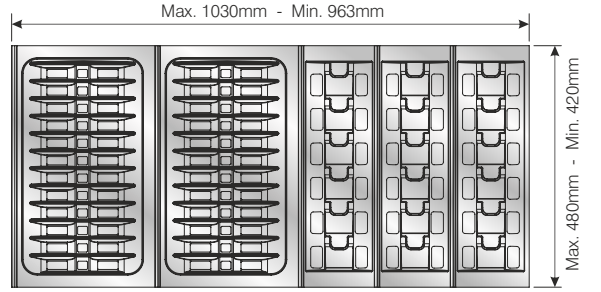

SİPARİŞ KODU ORDER CODE	F	AÇIKLAMA / DESCRIPTION	D	LxWxH	Ad Pcs
				kg	Ad Pcs
105-83-54	302, 309	Traybond Kaselik Traybond Bowl Tray	157x480x47,7mm	49 x 33,5 x 30	-
				3,220 kg	20

1A2.

Kesim Payı
Cutting part

50 'lik Modül
for module 50

60 'lik Modül
for module 60

70 'lik Modül
for module 70

80 'lik Modül
for module 80

90 'lik Modül
for module 90

100 'lük Modül
for module 100

110 'lük Modül
for module 110

120 'lik Modül
for module 120

1A2.

50 'lik Modül
for module 50

60 'lık Modül
for module 60

70 'lık Modül
for module 70

80 'lık Modül
for module 80

90 'lık Modül
for module 90

100 'lük Modül
for module 100

110 'lük Modül
for module 110