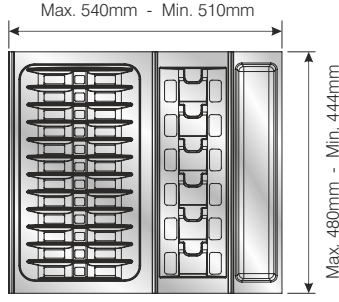

SİPARİŞ KODU ORDER CODE	F	AÇIKLAMA / DESCRIPTION	D	LxWxH	Ad Pcs
				kg	Ad Pcs
105-83-54	302, 309	Traybond Kaselik Traybond Bowl Tray	157x480x47,7mm	49 x 33,5 x 30	-
				3,220 kg	20

1A2.

Kesim Payı
Cutting part

50 'lik Modül
for module 50

60 'lik Modül
for module 60

70 'lik Modül
for module 70

80 'lik Modül
for module 80

90 'lik Modül
for module 90

100 'lük Modül
for module 100

110 'lük Modül
for module 110

120 'lik Modül
for module 120