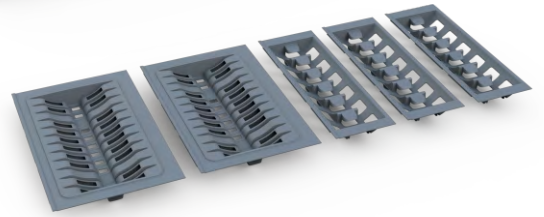

SİPARİŞ KODU ORDER CODE	F	AÇIKLAMA / DESCRIPTION	D	LxWxH	Ad Pcs
				kg	Ad Pcs
105-83-54	302, 309	Traybond Kaselik Traybond Bowl Tray	157x480x47,7mm	49 x 33,5 x 30	-
				3,220 kg	20

1A2.

Kesim Payı
Cutting part

1A2.

50 'lik Modül
for module 50

60 'lık Modül
for module 60

70 'lık Modül
for module 70

80 'lık Modül
for module 80

90 'lık Modül
for module 90

100 'lük Modül
for module 100

110 'lük Modül
for module 110