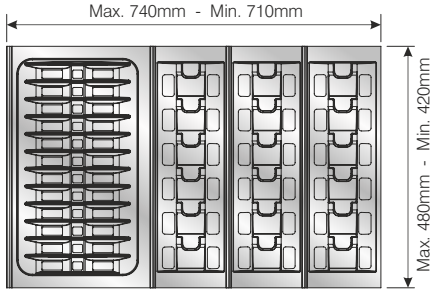

SİPARİŞ KODU ORDER CODE	F	AÇIKLAMA / DESCRIPTION	D	LxWxH	Ad Pcs
				kg	Ad Pcs
105-83-54	302, 309	Traybond Kaselik Traybond Bowl Tray	157x480x47,7mm	49 x 33,5 x 30	-
				3,220 kg	20

1A2.

Kesim Payı
Cutting part

50 'lik Modül
for module 50

60 'lik Modül
for module 60

70 'lik Modül
for module 70

80 'lik Modül
for module 80

90 'lik Modül
for module 90

100 'lük Modül
for module 100

110 'lük Modül
for module 110

120 'lik Modül
for module 120