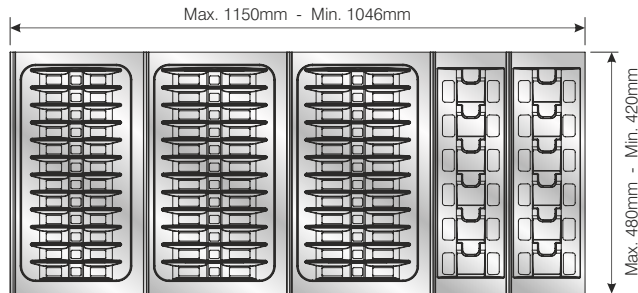

SİPARİŞ KODU ORDER CODE	F	AÇIKLAMA / DESCRIPTION	D	LxWxH	Ad Pcs
				kg	Ad Pcs
105-83-54	302, 309	Traybond Kaselik Traybond Bowl Tray	157x480x47,7mm	49 x 33,5 x 30	-
				3,220 kg	20

1A2.

Kesim Payı
Cutting part

50 'lik Modül
for module 50

60 'lik Modül
for module 60

70 'lik Modül
for module 70

80 'lik Modül
for module 80

90 'lik Modül
for module 90

100 'lük Modül
for module 100

110 'lük Modül
for module 110

120 'lik Modül
for module 120

1A2.

50 'lik Modül
for module 50

60 'lık Modül
for module 60

70 'lık Modül
for module 70

80 'lık Modül
for module 80

90 'lık Modül
for module 90

100 'lük Modül
for module 100

110 'lük Modül
for module 110