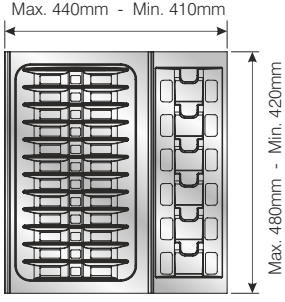

SİPARİŞ KODU ORDER CODE	F	AÇIKLAMA / DESCRIPTION	D	LxWxH	Ad Pcs
				kg	Ad Pcs
105-83-54	302, 309	Traybond Kaselik Traybond Bowl Tray	157x480x47,7mm	49 x 33,5 x 30	-
				3,220 kg	20

1A2.

Kesim Payı
Cutting part

50 'lik Modül
for module 50

60 'lik Modül
for module 60

70 'lik Modül
for module 70

80 'lik Modül
for module 80

90 'lik Modül
for module 90

100 'lük Modül
for module 100

110 'lük Modül
for module 110

120 'lik Modül
for module 120