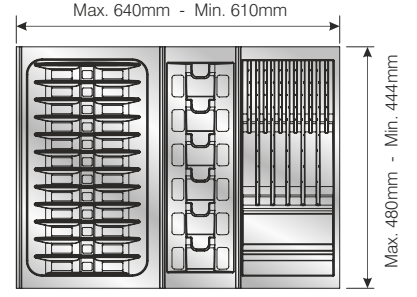

SİPARİŞ KODU ORDER CODE	F	AÇIKLAMA / DESCRIPTION	D	LxWxH	Ad Pcs
				kg	Ad Pcs
105-83-54	302, 309	Traybond Kaselik Traybond Bowl Tray	157x480x47,7mm	49 x 33,5 x 30	-
				3,220 kg	20

1A2.

Kesim Payı
Cutting part

50 'lik Modül
for module 50

60 'lik Modül
for module 60

70 'lik Modül
for module 70

80 'lik Modül
for module 80

90 'lik Modül
for module 90

100 'lük Modül
for module 100

110 'lük Modül
for module 110

120 'lik Modül
for module 120