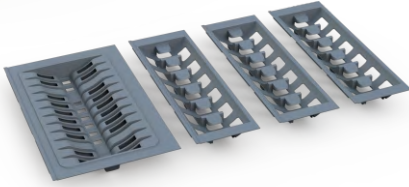

SİPARİŞ KODU ORDER CODE	F	AÇIKLAMA / DESCRIPTION	D	LxWxH	Ad Pcs
				kg	Ad Pcs
105-83-54	302, 309	Traybond Kaselik Traybond Bowl Tray	157x480x47,7mm	49 x 33,5 x 30	-
				3,220 kg	20

1A2.

Kesim Payı
Cutting part

1A2.

50 'lik Modül
for module 50

60 'lık Modül
for module 60

70 'lık Modül
for module 70

80 'lık Modül
for module 80

90 'lık Modül
for module 90

100 'lük Modül
for module 100

110 'lük Modül
for module 110