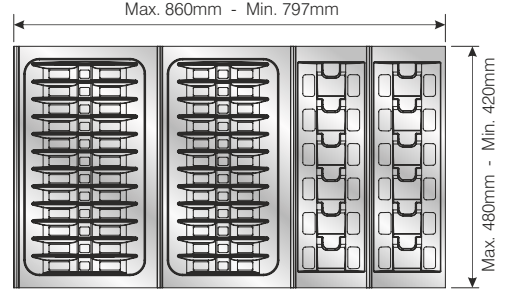

SİPARİŞ KODU ORDER CODE	F	AÇIKLAMA / DESCRIPTION	D	LxWxH	Ad Pcs
				kg	Ad Pcs
105-83-54	302, 309	Traybond Kaselik Traybond Bowl Tray	157x480x47,7mm	49 x 33,5 x 30	-
				3,220 kg	20

1A2.

Kesim Payı
Cutting part

50 'lik Modül
for module 50

60 'lik Modül
for module 60

70 'lik Modül
for module 70

80 'lik Modül
for module 80

90 'lik Modül
for module 90

100 'lük Modül
for module 100

110 'lük Modül
for module 110

120 'lik Modül
for module 120

1A2.

50 'lik Modül
for module 50

60 'lık Modül
for module 60

70 'lık Modül
for module 70

80 'lık Modül
for module 80

90 'lık Modül
for module 90

100 'lük Modül
for module 100

110 'lük Modül
for module 110