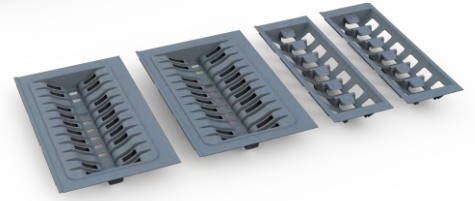

SİPARİŞ KODU ORDER CODE	F	AÇIKLAMA / DESCRIPTION	D	LxWxH	Ad Pcs
				kg	Ad Pcs
105-83-54	302, 309	Traybond Kaselik Traybond Bowl Tray	157x480x47,7mm	49 x 33,5 x 30	-
				3,220 kg	20

1A2.

Kesim Payı
Cutting part

1A2.

50 'lik Modül
for module 50

60 'lık Modül
for module 60

70 'lık Modül
for module 70

80 'lık Modül
for module 80

90 'lık Modül
for module 90

100 'lük Modül
for module 100

110 'lük Modül
for module 110