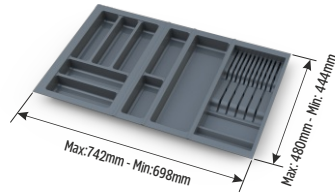

105-83-22

80 'lik Modül
for module 80
для модуля 80