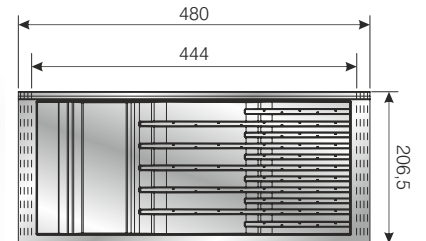

SİPARİŞ KODU ORDER CODE Артикул	F	AÇIKLAMA DESCRIPTION / НАИМЕНОВАНИЕ	GENİŞLİK WIDTH ШИРИНА	DERİNLİK DEPTH ГЛУБИНА	YÜKSEKLİK HEIGHT ВЫСОТА	LxWxH	Set комп.
						kg	Set комп.
105-83-53		Traybond Bıçaklık Traybond Knife Tray Лоток для ножей	-	-	-	50 x 22 x 62	-
						4,200 kg	12
105-83-31		Traybond Bıçaklık Traybond Knife Tray Лоток для ножей	492 - 448 mm	480 - 444 mm	45 mm	00 x 00 x 00	-
		50 'lik Modül for module 50 для модуля 50			 kg	000000
105-83-32		Traybond Bıçaklık Traybond Knife Tray Лоток для ножей	592 - 548 mm	480 - 444 mm	45 mm	00 x 00 x 00	-
		65 'lik Modül for module 65 для модуля 65			 kg	000000
105-83-21		Traybond Bıçaklık Traybond Knife Tray Лоток для ножей	642 - 598 mm	480 - 444 mm	45 mm	00 x 00 x 00	-
		70 'lik Modül for module 70 для модуля 70			 kg	000000
105-83-33		Traybond Bıçaklık Traybond Knife Tray Лоток для ножей	692 - 648 mm	480 - 444 mm	45 mm	00 x 00 x 00	-
		75 'lik Modül for module 75 для модуля 75			 kg	000000
105-83-22		Traybond Bıçaklık Traybond Knife Tray Лоток для ножей	742 - 698 mm	480 - 444 mm	45 mm	00 x 00 x 00	-
		80 'lik Modül for module 80 для модуля 80			 kg	000000
105-83-34		Traybond Bıçaklık Traybond Knife Tray Лоток для ножей	792 - 748 mm	480 - 444 mm	45 mm	00 x 00 x 00	-
		85 'lik Modül for module 85 для модуля 85			 kg	000000
105-83-23	302 309	Traybond Bıçaklık Traybond Knife Tray Лоток для ножей	842 - 798 mm	480 - 444 mm	45 mm	00 x 00 x 00	-
		90 'lik Modül for module 90 для модуля 90			 kg	000000
105-83-35		Traybond Bıçaklık Traybond Knife Tray Лоток для ножей	892 - 848 mm	480 - 444 mm	45 mm	00 x 00 x 00	-
		95 'lik Modül for module 95 для модуля 95			 kg	000000
105-83-24		Traybond Bıçaklık Traybond Knife Tray Лоток для ножей	942 - 898 mm	480 - 444 mm	45 mm	00 x 00 x 00	-
		100 'lik Modül for module 100 для модуля 100			 kg	000000
105-83-36		Traybond Bıçaklık Traybond Knife Tray Лоток для ножей	992 - 948 mm	480 - 444 mm	45 mm	00 x 00 x 00	-
		105 'lik Modül for module 105 для модуля 105			 kg	000000
105-83-25		Traybond Bıçaklık Traybond Knife Tray Лоток для ножей	1042 - 998 mm	480 - 444 mm	45 mm	00 x 00 x 00	-
		110 'lik Modül for module 110 для модуля 110			 kg	000000
105-83-37		Traybond Bıçaklık Traybond Knife Tray Лоток для ножей	1092 - 1048 mm	480 - 444 mm	45 mm	00 x 00 x 00	-
		115 'lik Modül for module 115 для модуля 115			 kg	000000
105-83-26		Traybond Bıçaklık Traybond Knife Tray Лоток для ножей	1142 - 1098 mm	480 - 444 mm	45 mm	00 x 00 x 00	-
		120 'lik Modül for module 120 для модуля 120			 kg	000000
105-83-38		Traybond Bıçaklık Traybond Knife Tray Лоток для ножей	1192 - 1148 mm	480 - 444 mm	45 mm	00 x 00 x 00	-
		125 'lik Modül for module 125 для модуля 125			 kg	000000