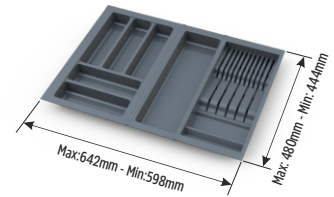

105-83-21

70 'lik Modül
for module 70
для модуля 70