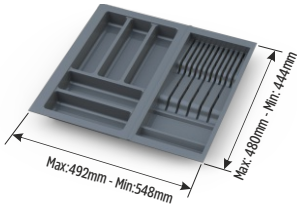

105-83-31

50 'lik Modül
for module 50
для модуля 50