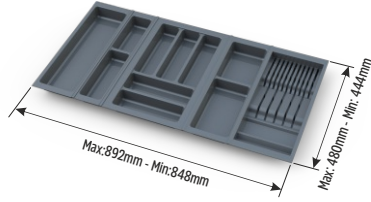

105-83-35

95 'lik Modül
for module 95
для модуля 95