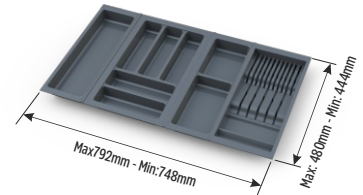

105-83-34

85 'lik Modül
for module 85
для модуля 85