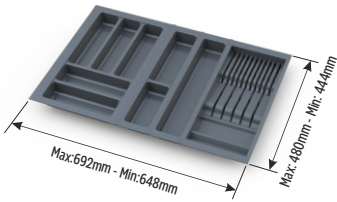

105-83-33

75 'lik Modül
for module 75
для модуля 75