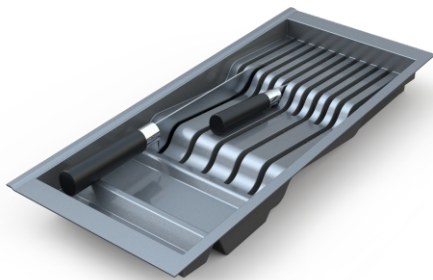

SİPARİŞ KODU ORDER CODE Артикул	F	AÇIKLAMA DESCRIPTION / НАИМЕНОВАНИЕ	GENİŞLİK WIDTH ШИРИНА	DERİNLİK DEPTH ГЛУБИНА	YÜKSEKLİK HEIGHT ВЫСОТА	LxWxH	Set комп.
						kg	Set комп.
105-83-53		Traybond Bıçaklık Traybond Knife Tray Лоток для ножей	-	-	-	50 x 22 x 62	-
						4,200 kg	12
105-83-31		Traybond Bıçaklık Traybond Knife Tray Лоток для ножей	492 - 448 mm	480 - 444 mm	45 mm	00 x 00 x 00	-
		50 'lik Modül for module 50 для модуля 50			 kg	000000
105-83-32		Traybond Bıçaklık Traybond Knife Tray Лоток для ножей	592 - 548 mm	480 - 444 mm	45 mm	00 x 00 x 00	-
		65 'lik Modül for module 65 для модуля 65			 kg	000000
105-83-21		Traybond Bıçaklık Traybond Knife Tray Лоток для ножей	642 - 598 mm	480 - 444 mm	45 mm	00 x 00 x 00	-
		70 'lik Modül for module 70 для модуля 70			 kg	000000
105-83-33		Traybond Bıçaklık Traybond Knife Tray Лоток для ножей	692 - 648 mm	480 - 444 mm	45 mm	00 x 00 x 00	-
		75 'lik Modül for module 75 для модуля 75			 kg	000000
105-83-22		Traybond Bıçaklık Traybond Knife Tray Лоток для ножей	742 - 698 mm	480 - 444 mm	45 mm	00 x 00 x 00	-
		80 'lik Modül for module 80 для модуля 80			 kg	000000
105-83-34		Traybond Bıçaklık Traybond Knife Tray Лоток для ножей	792 - 748 mm	480 - 444 mm	45 mm	00 x 00 x 00	-
		85 'lik Modül for module 85 для модуля 85			 kg	000000
105-83-23	302 309	Traybond Bıçaklık Traybond Knife Tray Лоток для ножей	842 - 798 mm	480 - 444 mm	45 mm	00 x 00 x 00	-
		90 'lik Modül for module 90 для модуля 90			 kg	000000
105-83-35		Traybond Bıçaklık Traybond Knife Tray Лоток для ножей	892 - 848 mm	480 - 444 mm	45 mm	00 x 00 x 00	-
		95 'lik Modül for module 95 для модуля 95			 kg	000000
105-83-24		Traybond Bıçaklık Traybond Knife Tray Лоток для ножей	942 - 898 mm	480 - 444 mm	45 mm	00 x 00 x 00	-
		100 'lik Modül for module 100 для модуля 100			 kg	000000
105-83-36		Traybond Bıçaklık Traybond Knife Tray Лоток для ножей	992 - 948 mm	480 - 444 mm	45 mm	00 x 00 x 00	-
		105 'lik Modül for module 105 для модуля 105			 kg	000000
105-83-25		Traybond Bıçaklık Traybond Knife Tray Лоток для ножей	1042 - 998 mm	480 - 444 mm	45 mm	00 x 00 x 00	-
		110 'lik Modül for module 110 для модуля 110			 kg	000000
105-83-37		Traybond Bıçaklık Traybond Knife Tray Лоток для ножей	1092 - 1048 mm	480 - 444 mm	45 mm	00 x 00 x 00	-
		115 'lik Modül for module 115 для модуля 115			 kg	000000
105-83-26		Traybond Bıçaklık Traybond Knife Tray Лоток для ножей	1142 - 1098 mm	480 - 444 mm	45 mm	00 x 00 x 00	-
		120 'lik Modül for module 120 для модуля 120			 kg	000000
105-83-38		Traybond Bıçaklık Traybond Knife Tray Лоток для ножей	1192 - 1148 mm	480 - 444 mm	45 mm	00 x 00 x 00	-
		125 'lik Modül for module 125 для модуля 125			 kg	000000