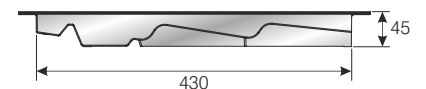

- Bıçaklık modülüne 5 adet büyük, 6 adet küçük bıçak konulabilir.
- Knife tray holds up to 5 big and 6 small knives.
- В лоток помещается 5 больших и 6 маленьких ножей.