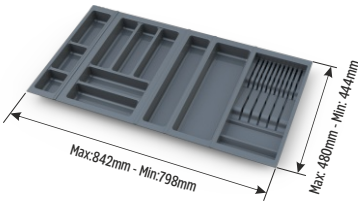

105-83-23

90 'lik Modül
for module 90
для модуля 90