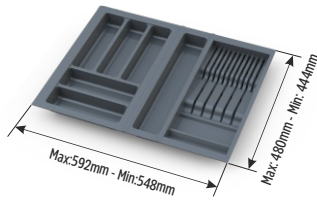

105-83-32

65 'lik Modül
for module 65
для модуля 65