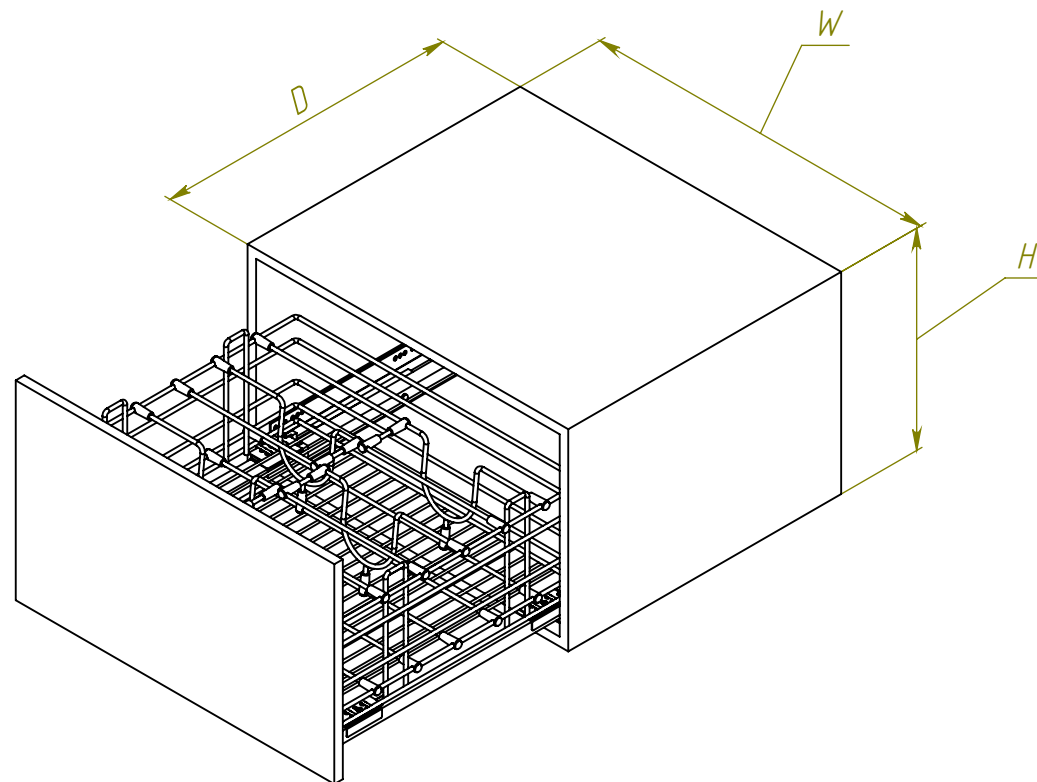

Корзина выкатная для хранения сковородок и крышек в нижнюю базу на направляющих Hettich 925698800, 925698900

Размер базы

Корзина выкатная для хранения сковородок и крышек в нижнюю базу на направляющих Hettich 925698800, 925698900

Разметка под направляющие

Корзина выкатная для хранения сковородок и крышек в нижнюю базу на направляющих Hettich 925698800, 925698900

Разметка фасада

Размер в скобках для шкафов из ЛДСП 18мм.