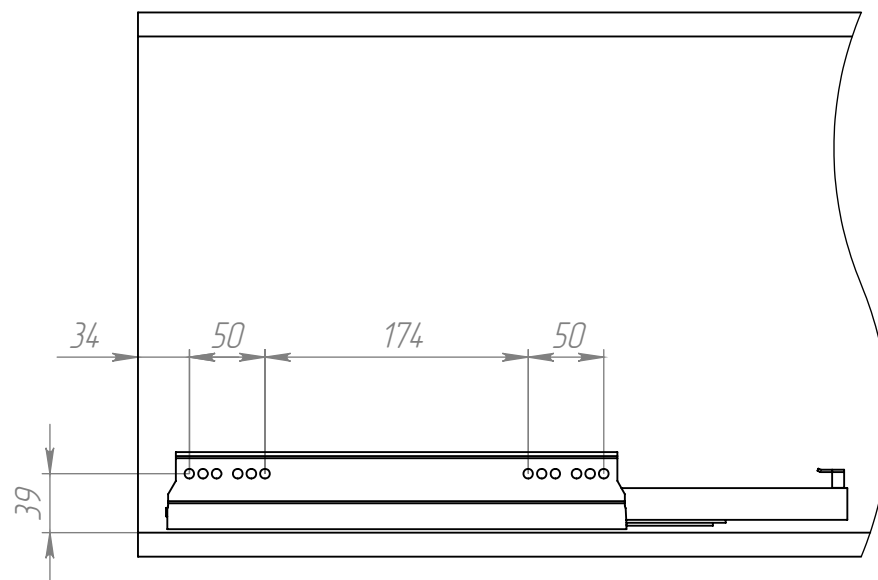

Корзина выкатная для хранения сковородок и крышек в нижнюю базу на направляющих Hettich 925698800, 925698900

Размер базы

Корзина выкатная для хранения сковородок и крышек в нижнюю базу на направляющих Hettich 925698800, 925698900

Разметка под направляющие

Корзина выкатная для хранения сковородок и крышек в нижнюю базу на направляющих Hettich 925698800, 925698900

Разметка фасада

Размер в скобках для шкафов из ЛДСП 18мм.