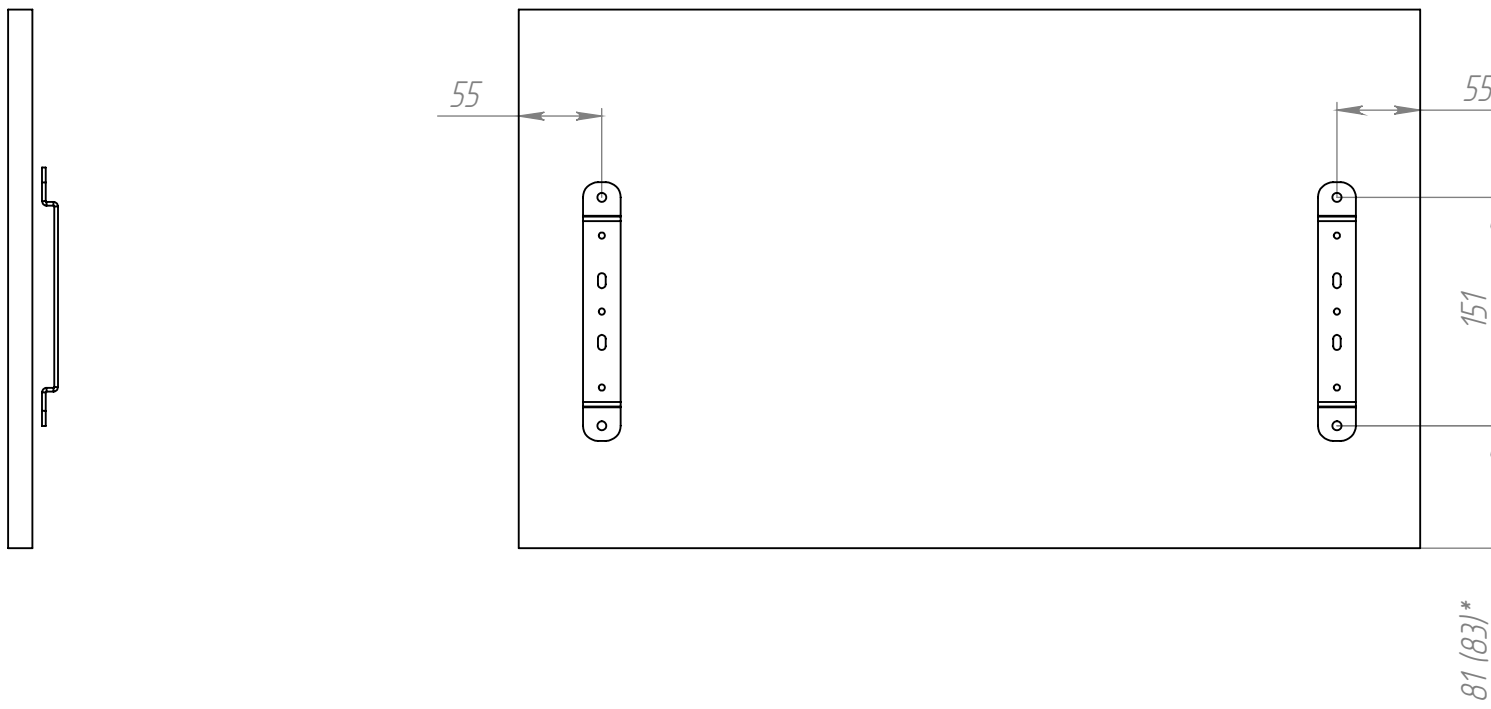

Корзина выкатная для хранения сковородок и крышек в нижнюю базу на направляющих Hettich 925698800, 925698900

Размер базы

Корзина выкатная для хранения сковородок и крышек в нижнюю базу на направляющих Hettich 925698800, 925698900

Разметка под направляющие

Корзина выкатная для хранения сковородок и крышек в нижнюю базу на направляющих Hettich 925698800, 925698900

Разметка фасада

Размер в скобках для шкафов из ЛДСП 18мм.