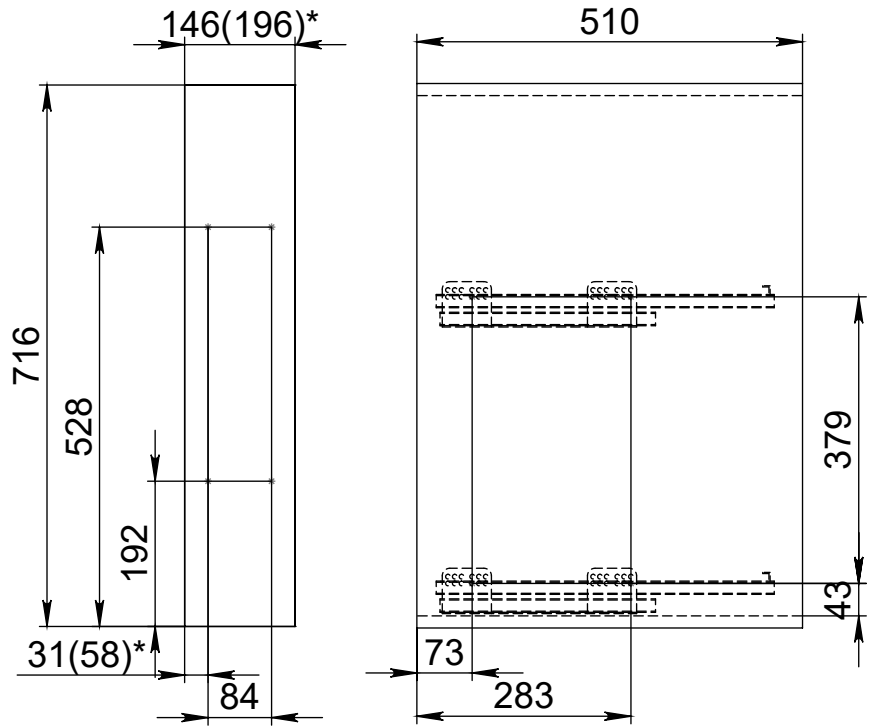

# Бутылочница Софт В 150, 200

1. Общий вид

2. Присадка фасада и направляющих

3. Установка на направляющие

4. Установка и регулировка фасада