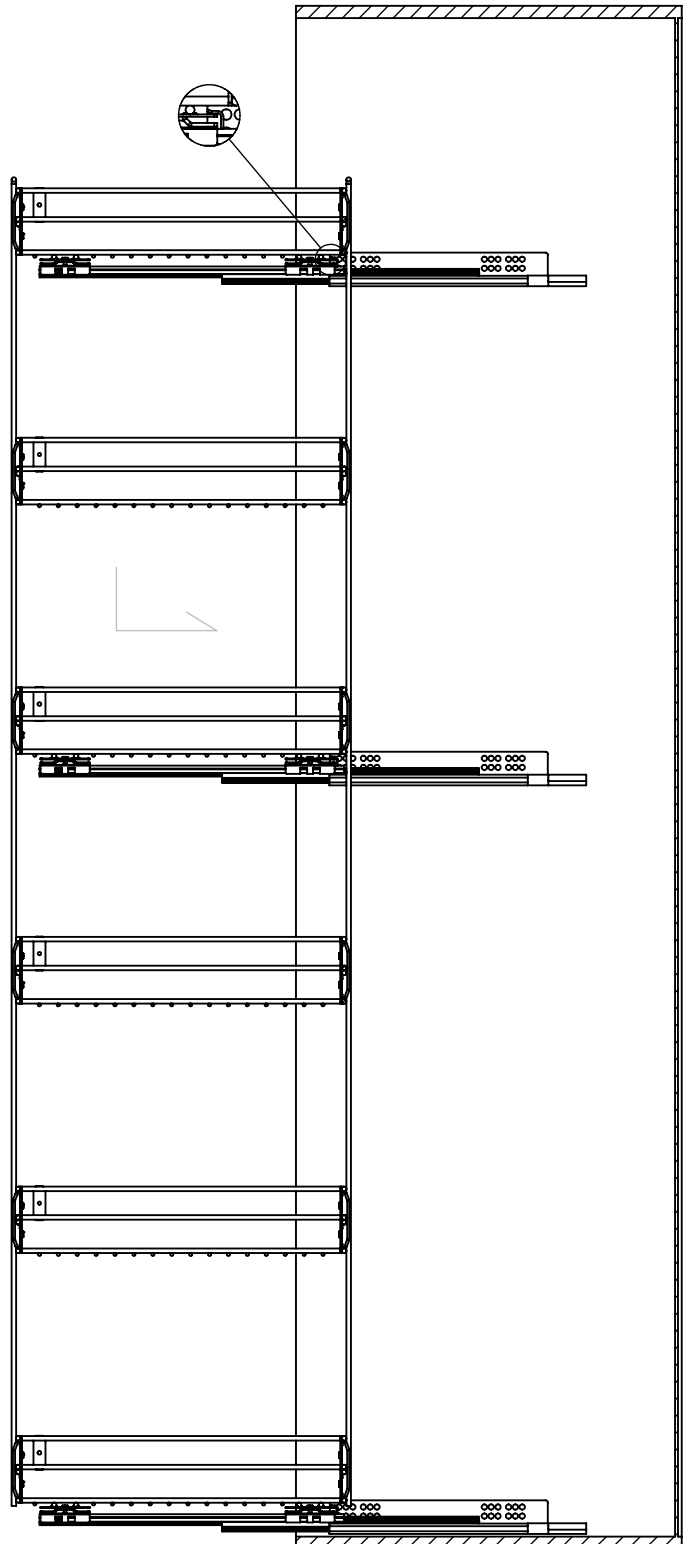

Бутылочница Квадро 300, шестиуровневая  
на направляющих Hettich 904 7735 / 904 7736

1. Общий вид

2. Присадка фасада и направляющих

*Бутылочница Квадро 300, шестиуровневая  
на направляющих Hettich 9047735 / 9047736*

*3. Установить кронштейны на направляющие*

*4. Установить бутылочницу на направляющие*

*Бутылочница Квадро 300, шестиуровневая  
на направляющих Hettich 9047735 / 9047736*

*5. Установка и регулировка фасада*