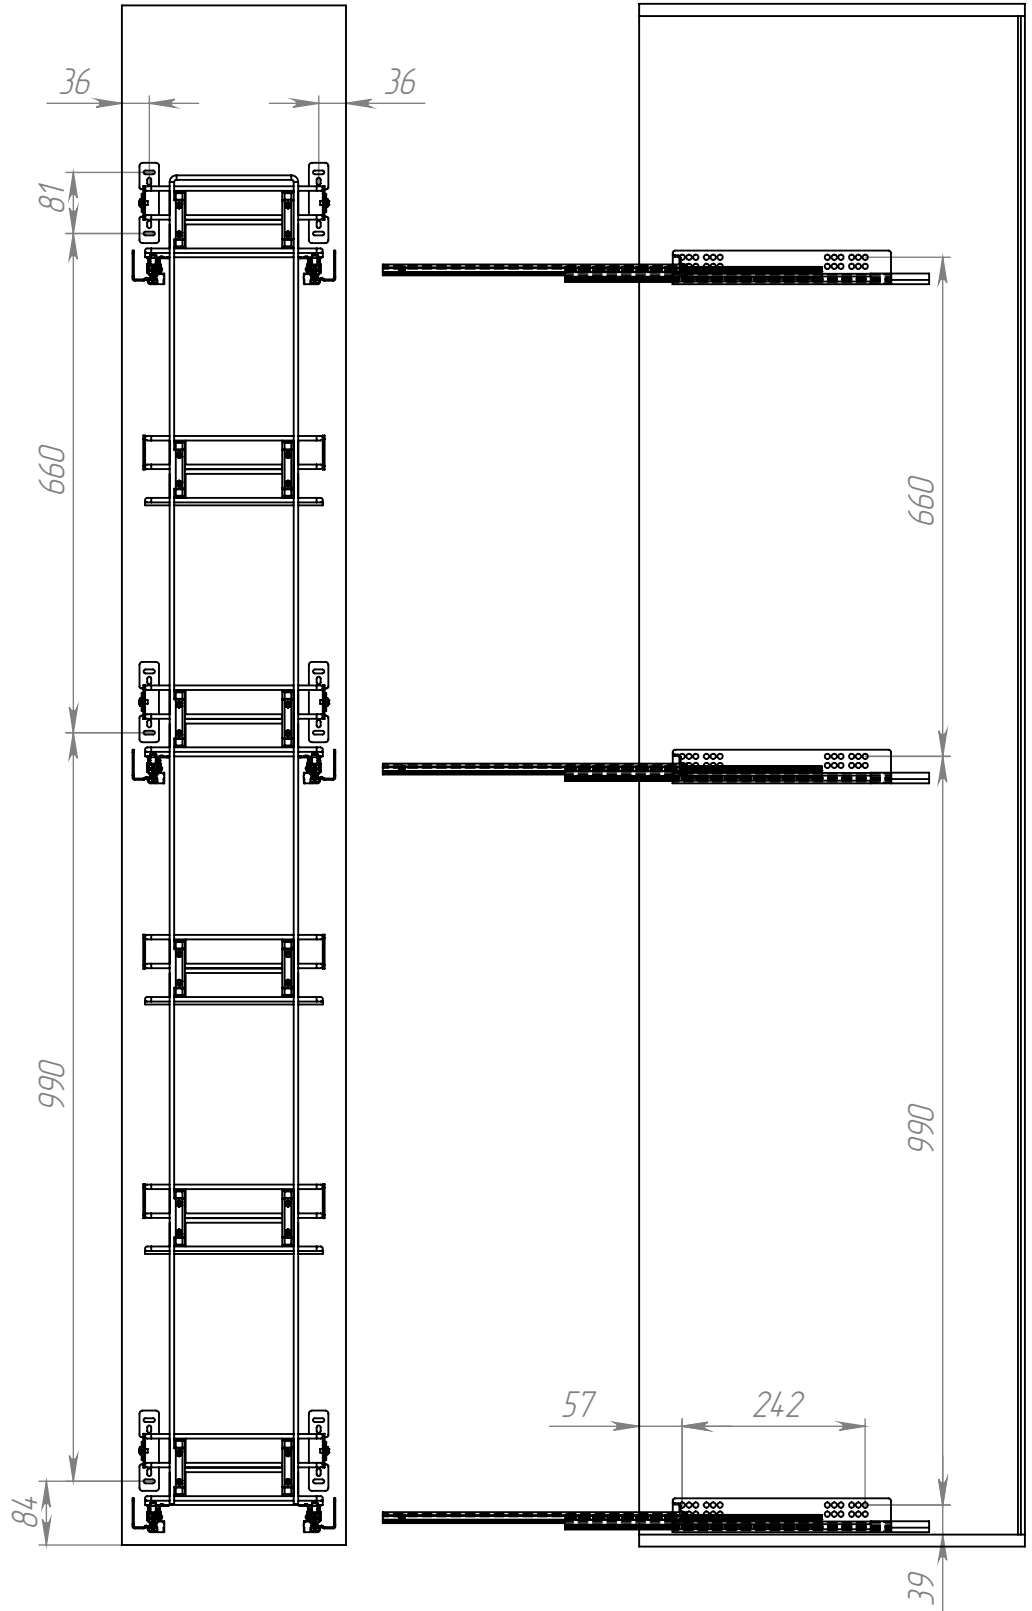

Бутылочница Квадро 300, шестиуровневая  
на направляющих Hettich 904 7735 / 904 7736

1. Общий вид

2. Присадка фасада и направляющих

*Бутылочница Квадро 300, шестиуровневая  
на направляющих Hettich 9047735 / 9047736*

*3. Установить кронштейны на направляющие*

*4. Установить бутылочницу на направляющие*

*Бутылочница Квадро 300, шестиуровневая  
на направляющих Hettich 9047735 / 9047736*

*5. Установка и регулировка фасада*